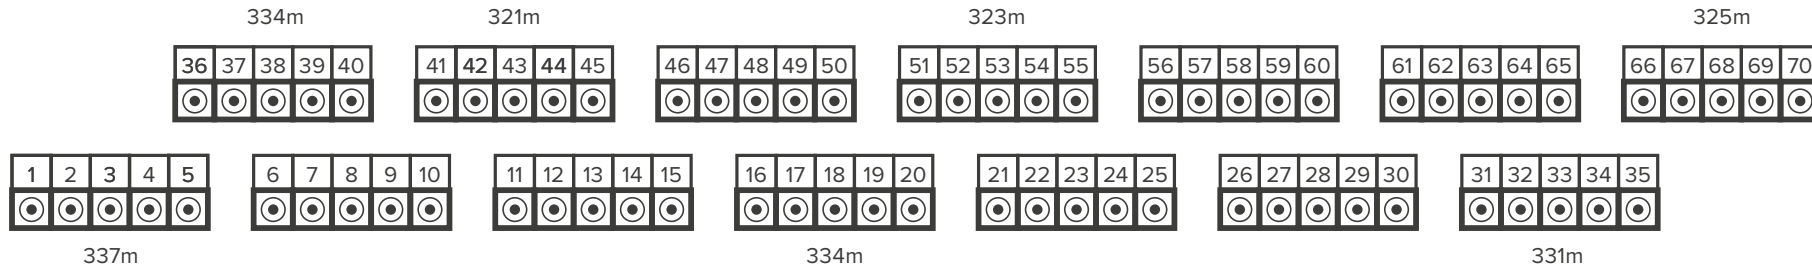

Schiess- und Scheibenanlage (Distanzen) Morgartenschieszen 300m

Zeigerordnung

Fähnchen = 5

Kelle rot/weiss = 4

Kelle weiss = 3

Kelle orange = 2

Kelle schwarz = 1
abwinken = 0