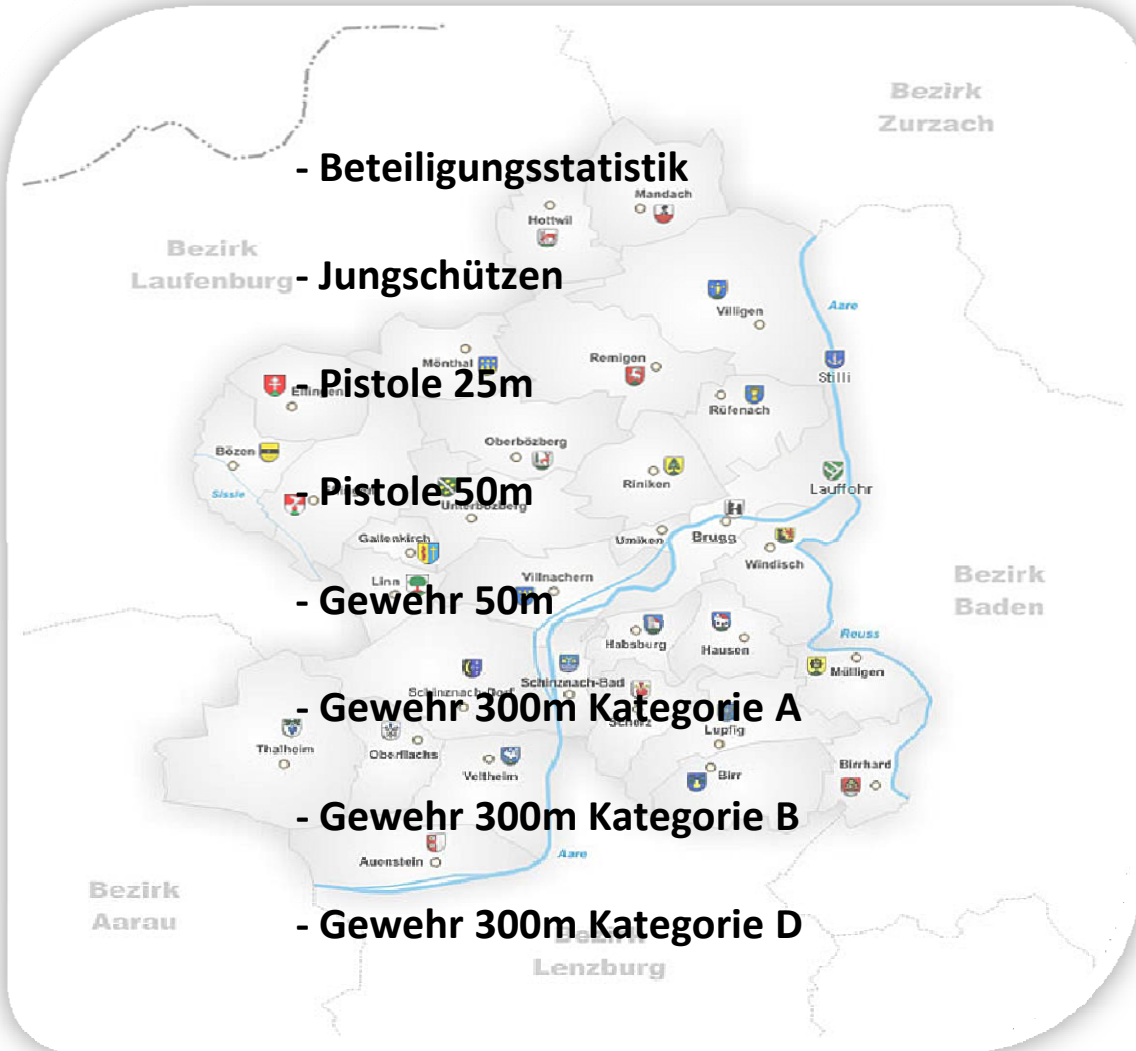

Ranglisten Bezirksmeisterschaft 2008

Howald Fritz
Hauptkategorie
Dorfstrasse 19c
5210 Windisch
Mobil 079 / 222 07 29

Werkstatt:
Sandstrasse 84
5412 Gebenstorf
Fax 056 / 441 93 15

Auto Mower
Immer automatisch einen
gut gepflegten Rasen!

Roth Bruno Garten + Forstmaschinen 5224 Unterbözenberg

Roth Stefan
Dorfstrasse 21a
5224 Gallenkirch

056 442 99 01
076 562 26 54

info@rothb.ch
www.rothb.ch

Ihr Partner für frische Produkte
Apfel • Erdbeeren • Obstsäfte
diverse Spezialitäten